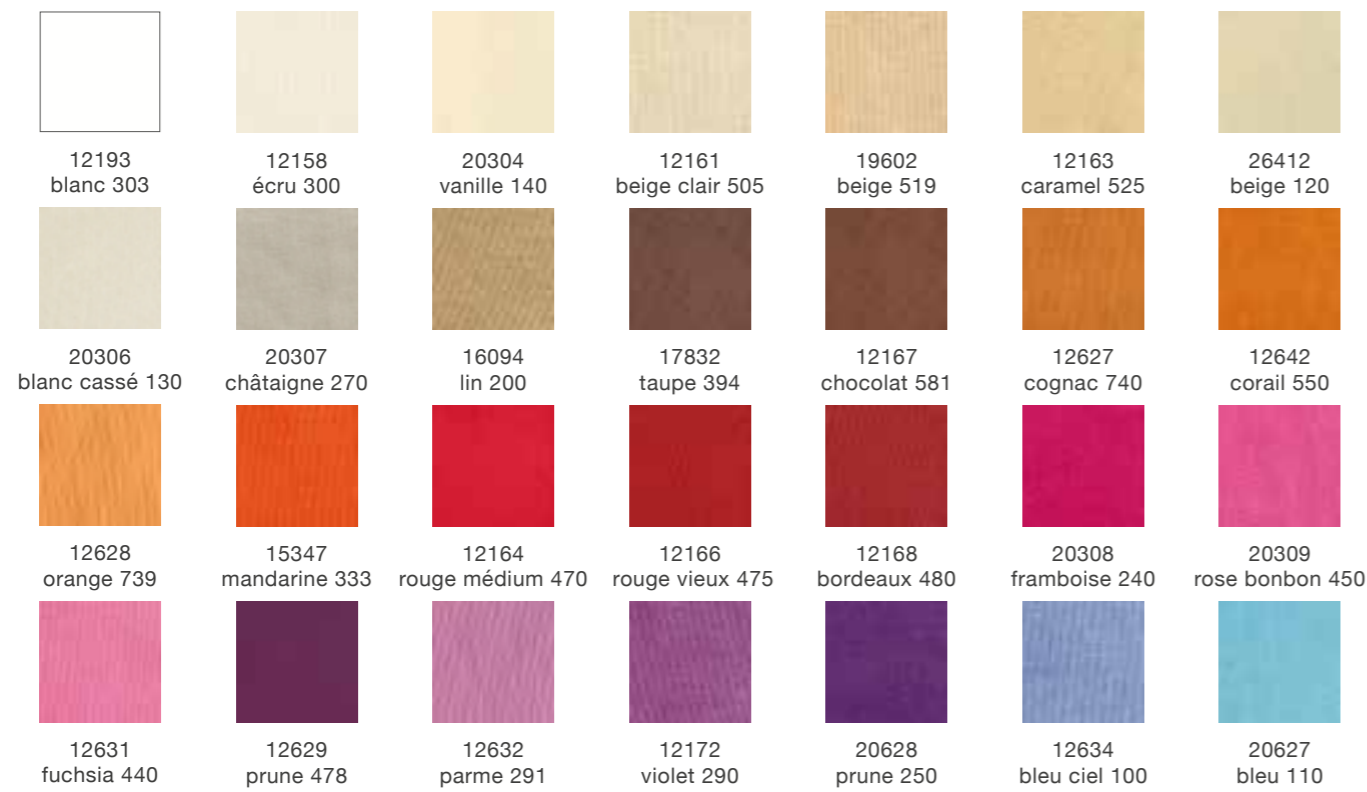

TEXTILES ET TOILES CIRÉES

MONSÉGUR (MÈTRE LINÉAIRE) •

COTON GRATTÉ (MÈTRE LINÉAIRE)

COTON GRATTÉ (MÈTRE LINÉAIRE)

TOILE CIRÉE (MÈTRE LINÉAIRE) •

ASSIETTES

Lignes d'assiettes.....	152
Les uniques	190
Dessous d'assiettes et assiettes de présentation.....	190
Petites assiettes cocktail.....	193