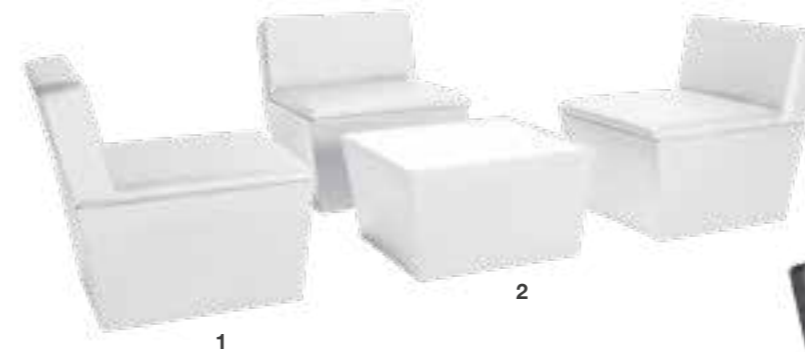

1

2

21423
1 | Module central Cône blanc
75 x 75 cm H 75 cm
(ou fauteuil individuel)
21427
2 | Table basse Cône blanc avec plateau
acrylique blanc 70 x 70 cm H 40 cm