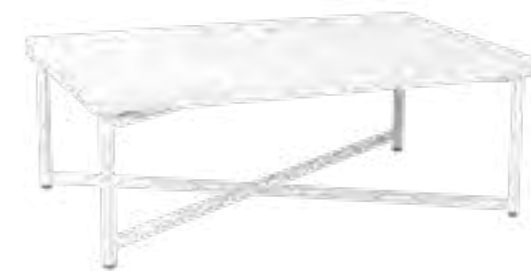

28505
Table basse croisée blanche plateau blanc
64 x 101 cm H 35 cm