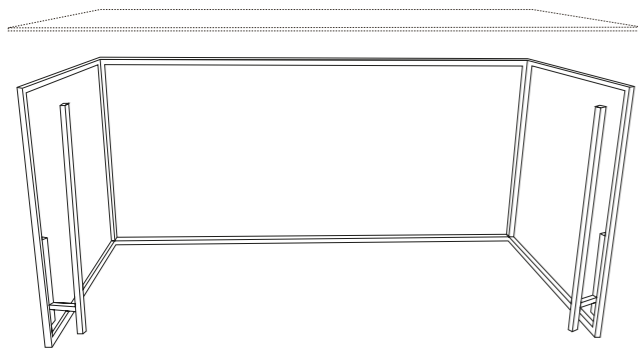

34470
Table haute blanche plateau noir
80 x 230 cm H 110 cm

30697
Table haute blanche plateau blanc
80 x 230 cm H 110 cm

21437
Table haute Cône blanc plateau blanc
140 x 140 cm H 112 cm

21422
Table haute Cône noir plateau noir
140 x 140 cm H 112 cm

BUFFETS

001
Buffet 80 x 150 cm
002
Buffet 80 x 200 cm
500
Buffet 100 x 150 cm
501
Buffet 100 x 200 cm

24232
Buffet pliant à napper 100 x 200 cm H 91 cm
avec kit pinces

Possibilité d'utiliser tous nos coloris de nappage