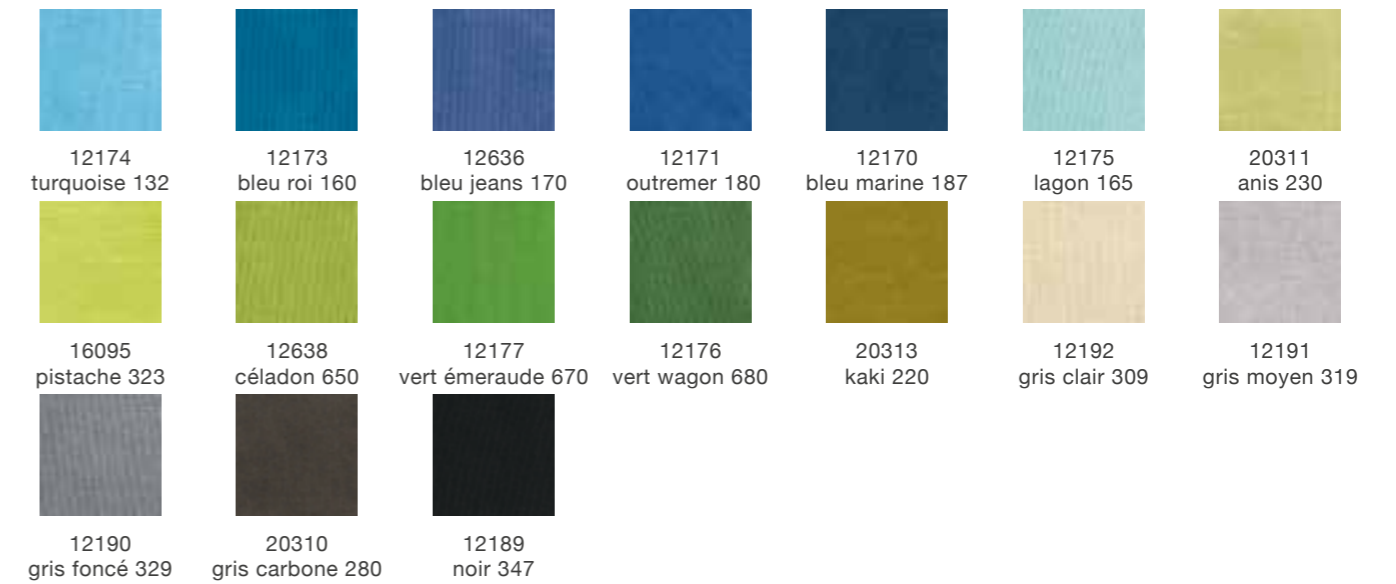

COTON GRATTÉ (MÈTRE LINÉAIRE)