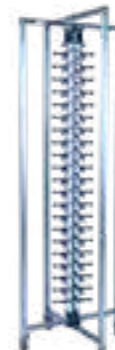

407
Porte-assiettes à tétons
Capacité : 84 assiettes
Ø 34 cm maxi.
H max : 5 cm.
Niveau réglable selon
le modèle des assiettes.
Ext. : L 48 ; P 48 ; H 188 cm
18 Kg