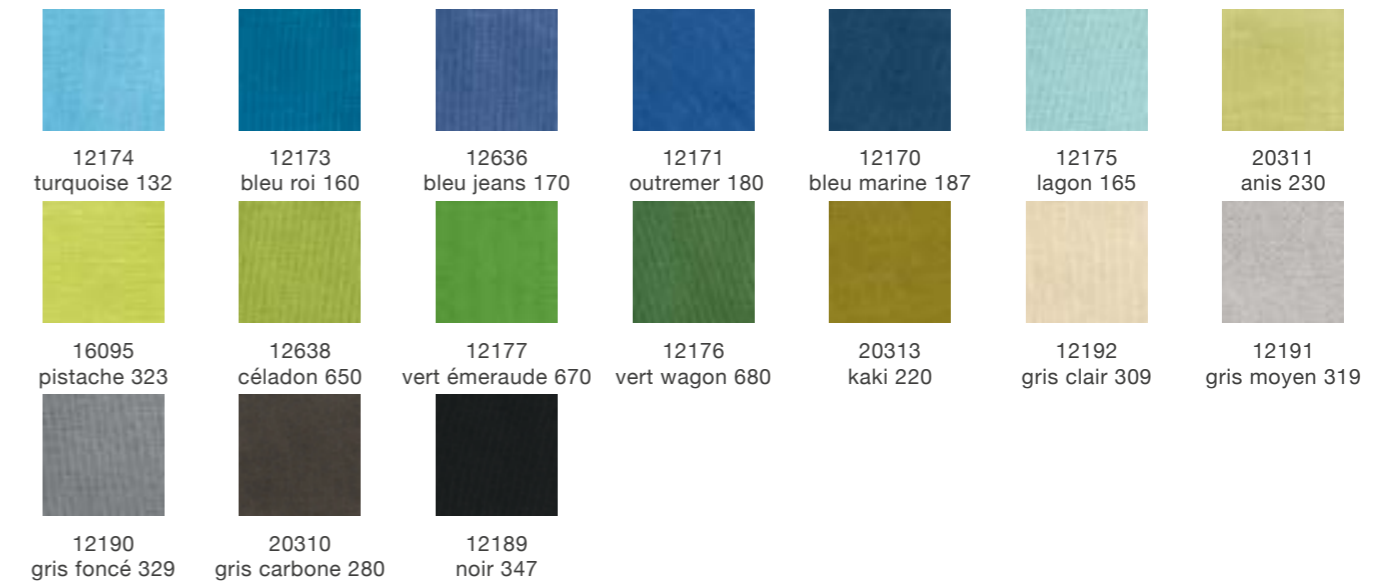

COTON GRATTÉ (MÈTRE LINÉAIRE)