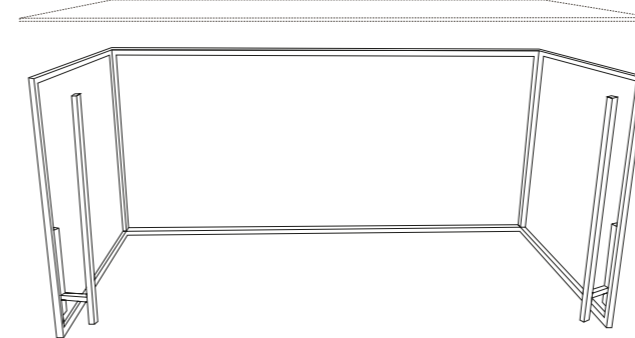

## TABLES HAUTES

28558  
Table haute blanche plateau nature  
80 x 230 cm H 110 cm

30697  
Table haute blanche plateau blanc  
80 x 230 cm H 110 cm

## BUFFETS

001  
Buffet 80 x 150 cm  
002  
Buffet 80 x 200 cm  
500  
Buffet 100 x 150 cm  
501  
Buffet 100 x 200 cm

24232  
Buffet pliant à napper 100 x 200 cm H 91 cm  
avec kit pinces

Possibilité d'utiliser tous nos coloris de nappage