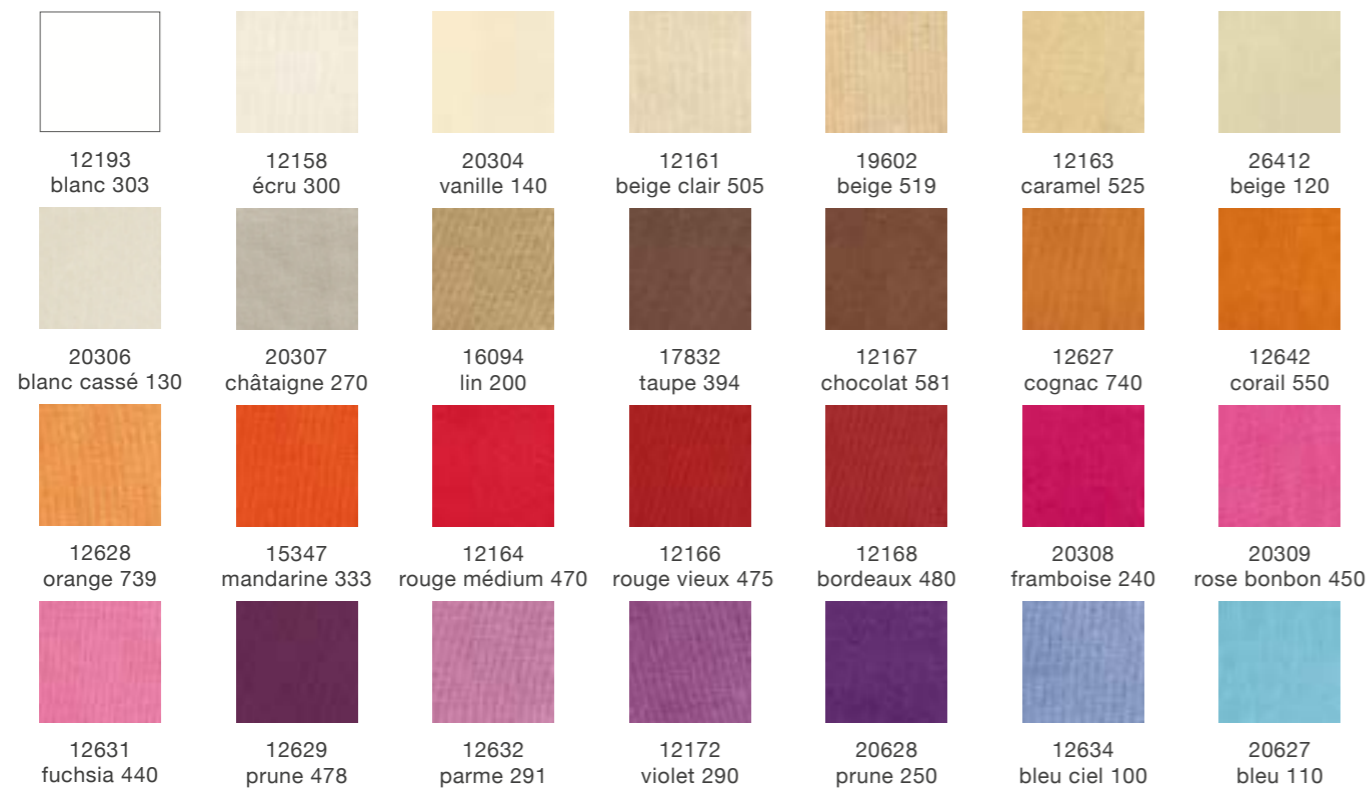

COTON GRATTÉ (MÈTRE LINÉAIRE)