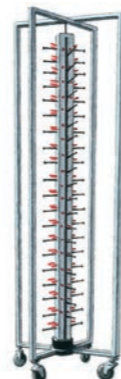

0407
Porte-assiettes à tétos
Capacité : 84 assiettes Ø 34 cm maxi.
H max : 5 cm. Niveau réglable selon
le modèle des assiettes.
Ext. : L 48 ; P 48 ; H 188 cm. 18 Kg