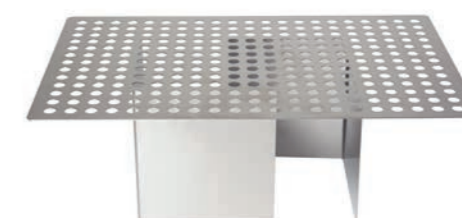

0400
Plateau à anses inox 47 x 60 cm

199
Plateau inox 30 x 40 cm

18079
Plateau acier perforé 35 x 55 cm
Idéal avec les réhausse inox page 69

25678
Plateau Bambou 40 x 60 cm

25677
Plateau Bambou 30 x 40 cm

16148
Plateau Bambou 24 x 36 cm

RÉHAUSSES

11793
Support de plat en verre
Ø 15 cm H 20 cm

11864
Support de plat en verre
Ø 25 cm H 30 cm

11780
Support de plat en verre
15 x 15 cm H 20 cm

11789
Support de plat en verre
23 x 23 cm H 30 cm

18200
Réhausse inox 20 x 20 cm H 30 cm (par 2)

18108
Réhausse inox 20 x 18,5 cm H 20 cm (par 2)
18079
Plateau acier perforé 35 x 55 cm

27020
Réhausse Cambridge
dorée Ø 15 cm H 10,5 cm

27021
Réhausse Cambridge
dorée Ø 21 cm H 20 cm