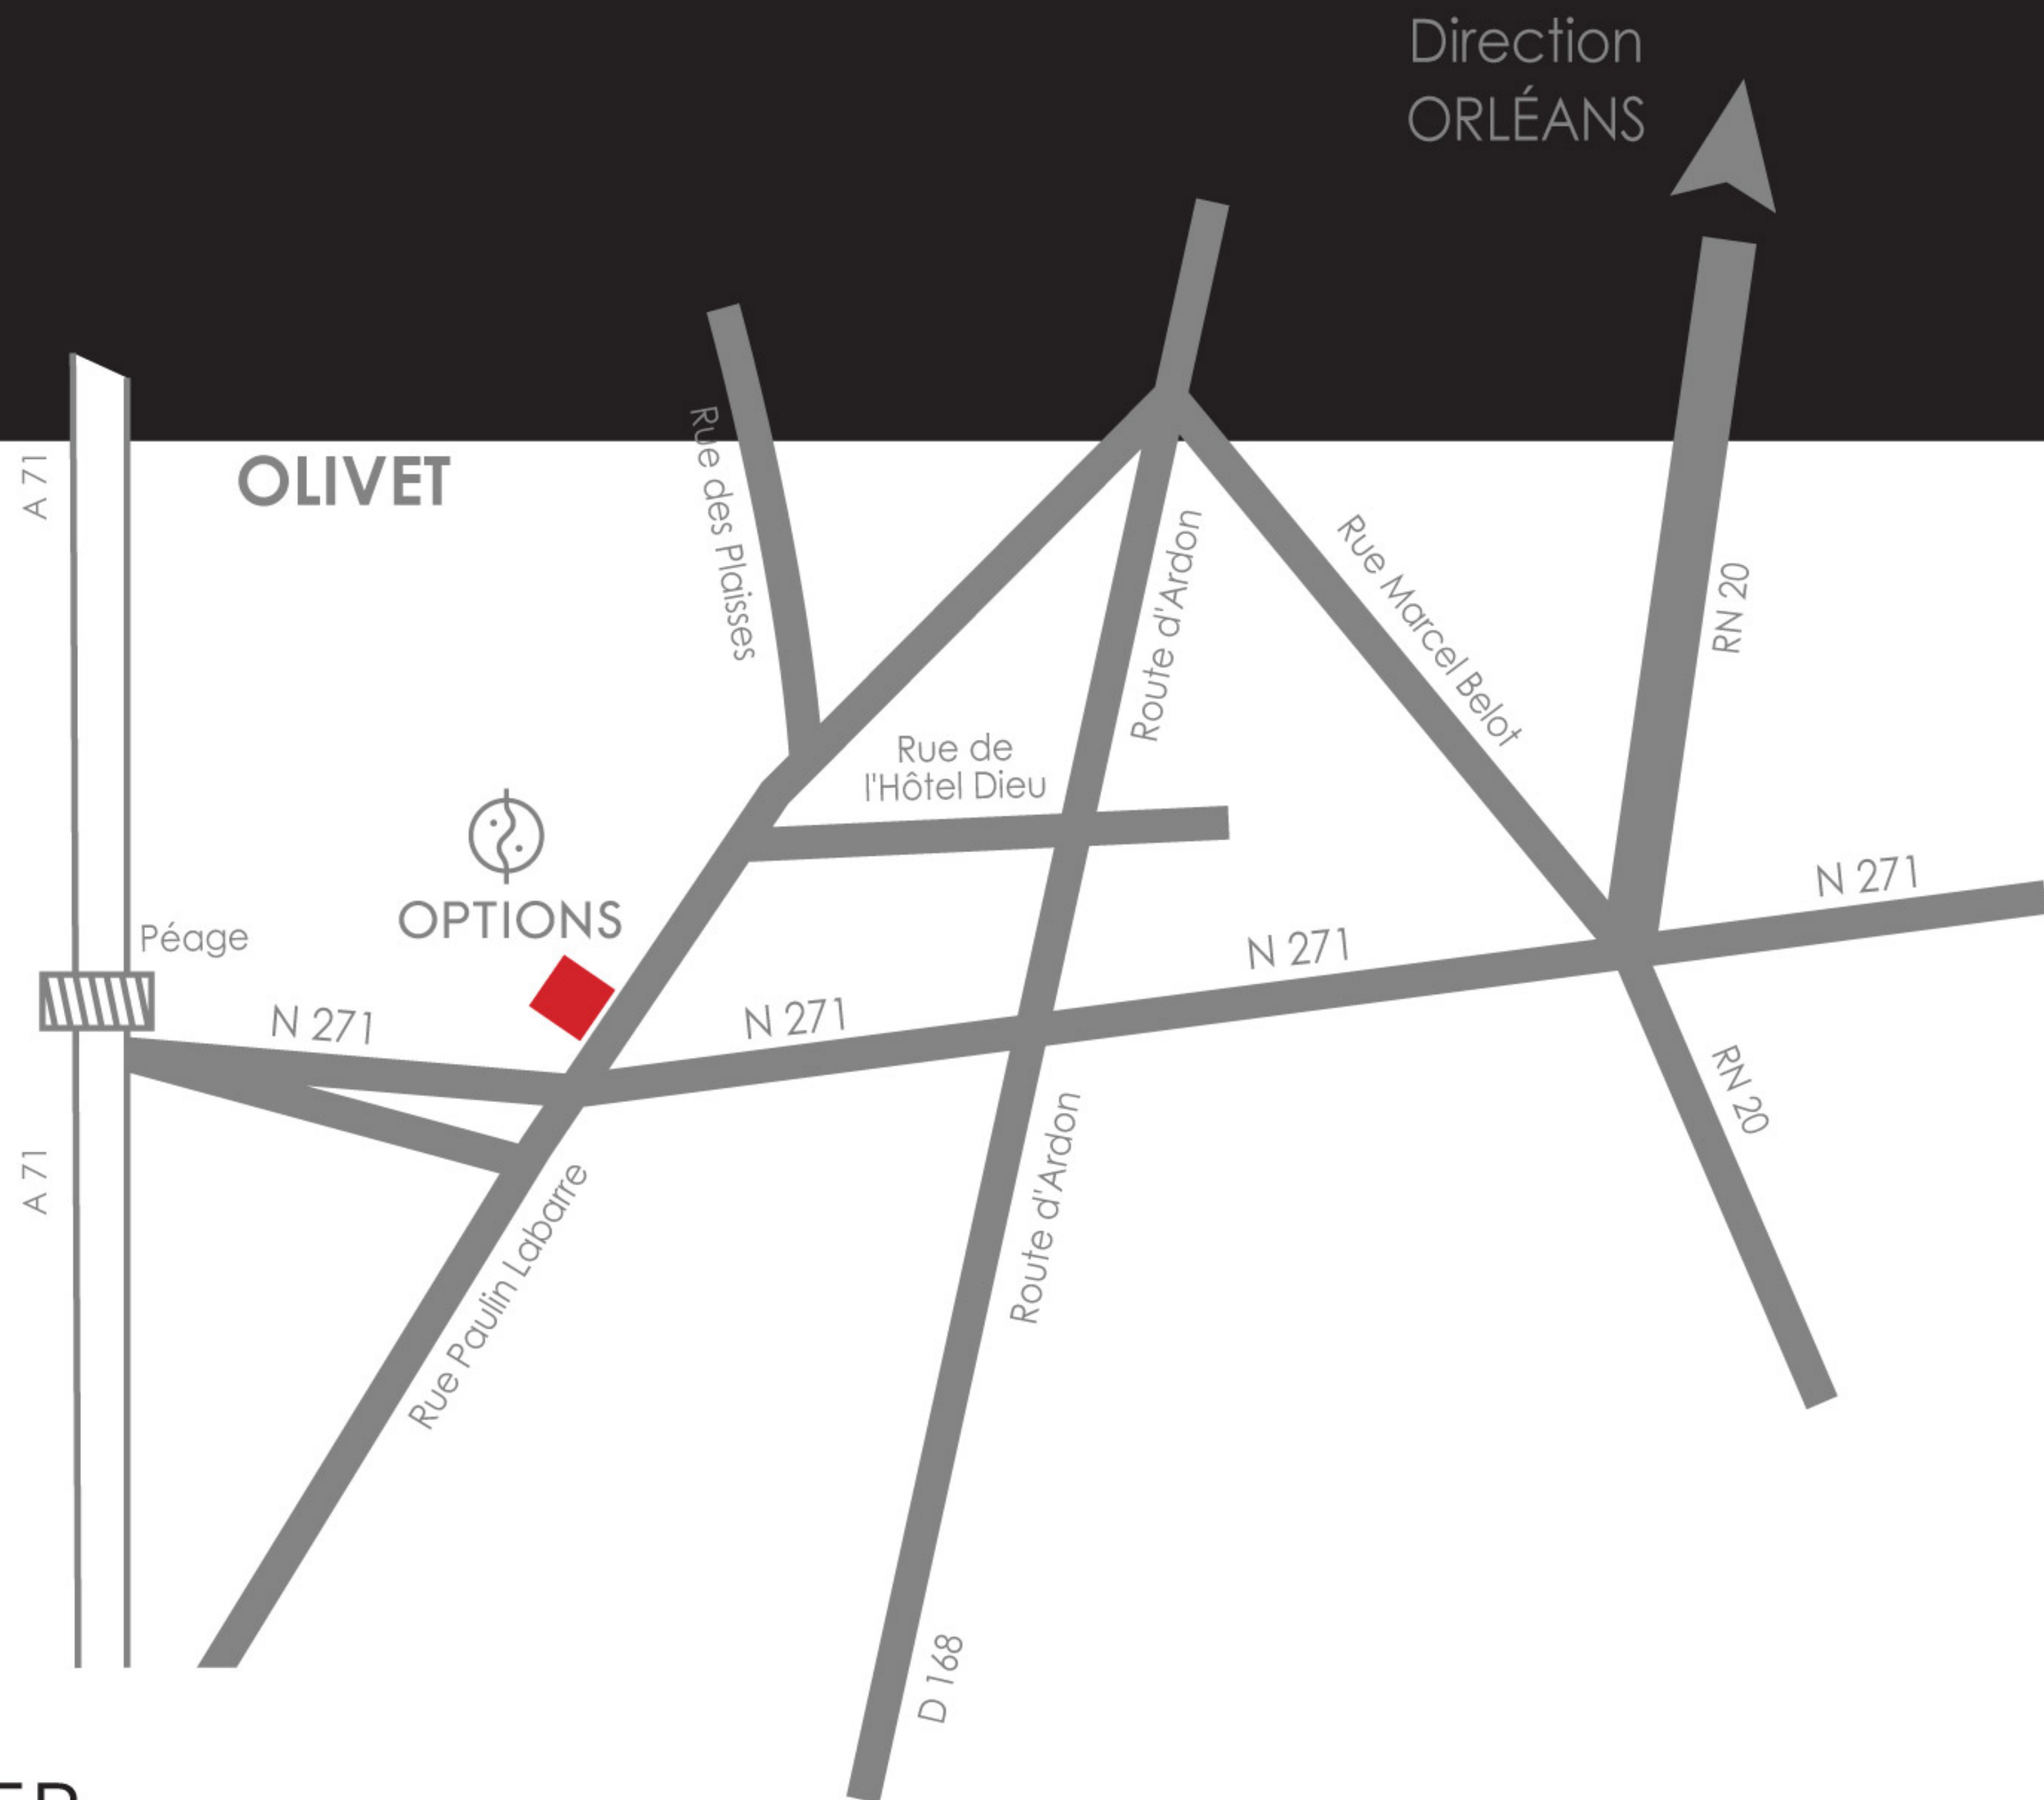

OPTIONS

MISE EN SCÈNE, LOCATION ET
DÉCORATION POUR RÉCEPTIONS

OPTIONS

2954 rue Paulin Labarre
45160 OLIVET
Tél : 02 38 41 12 96
Fax : 02 38 64 29 77

POUR ACCÉDER À OPTIONS

En arrivant d'Orléans, de Clermont Ferrand ou Paris par l'A71, prendre la direction Olivet - Orléans la source. Aller jusqu'au feu tricolore et prendre celui de gauche (direction Olivet centre). Options est situé à 200m sur la gauche.